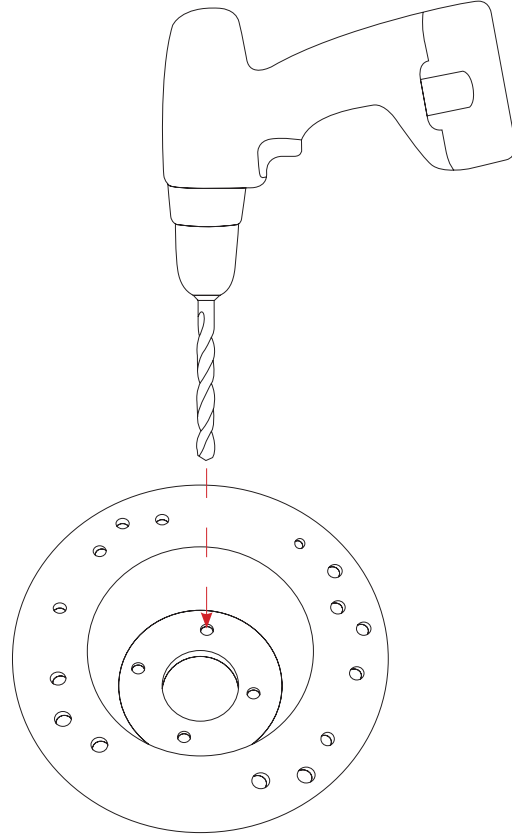

3M 4000 or equivalent

1.5" - 2" = 38mm-50mm

1

2

3

4

5

6