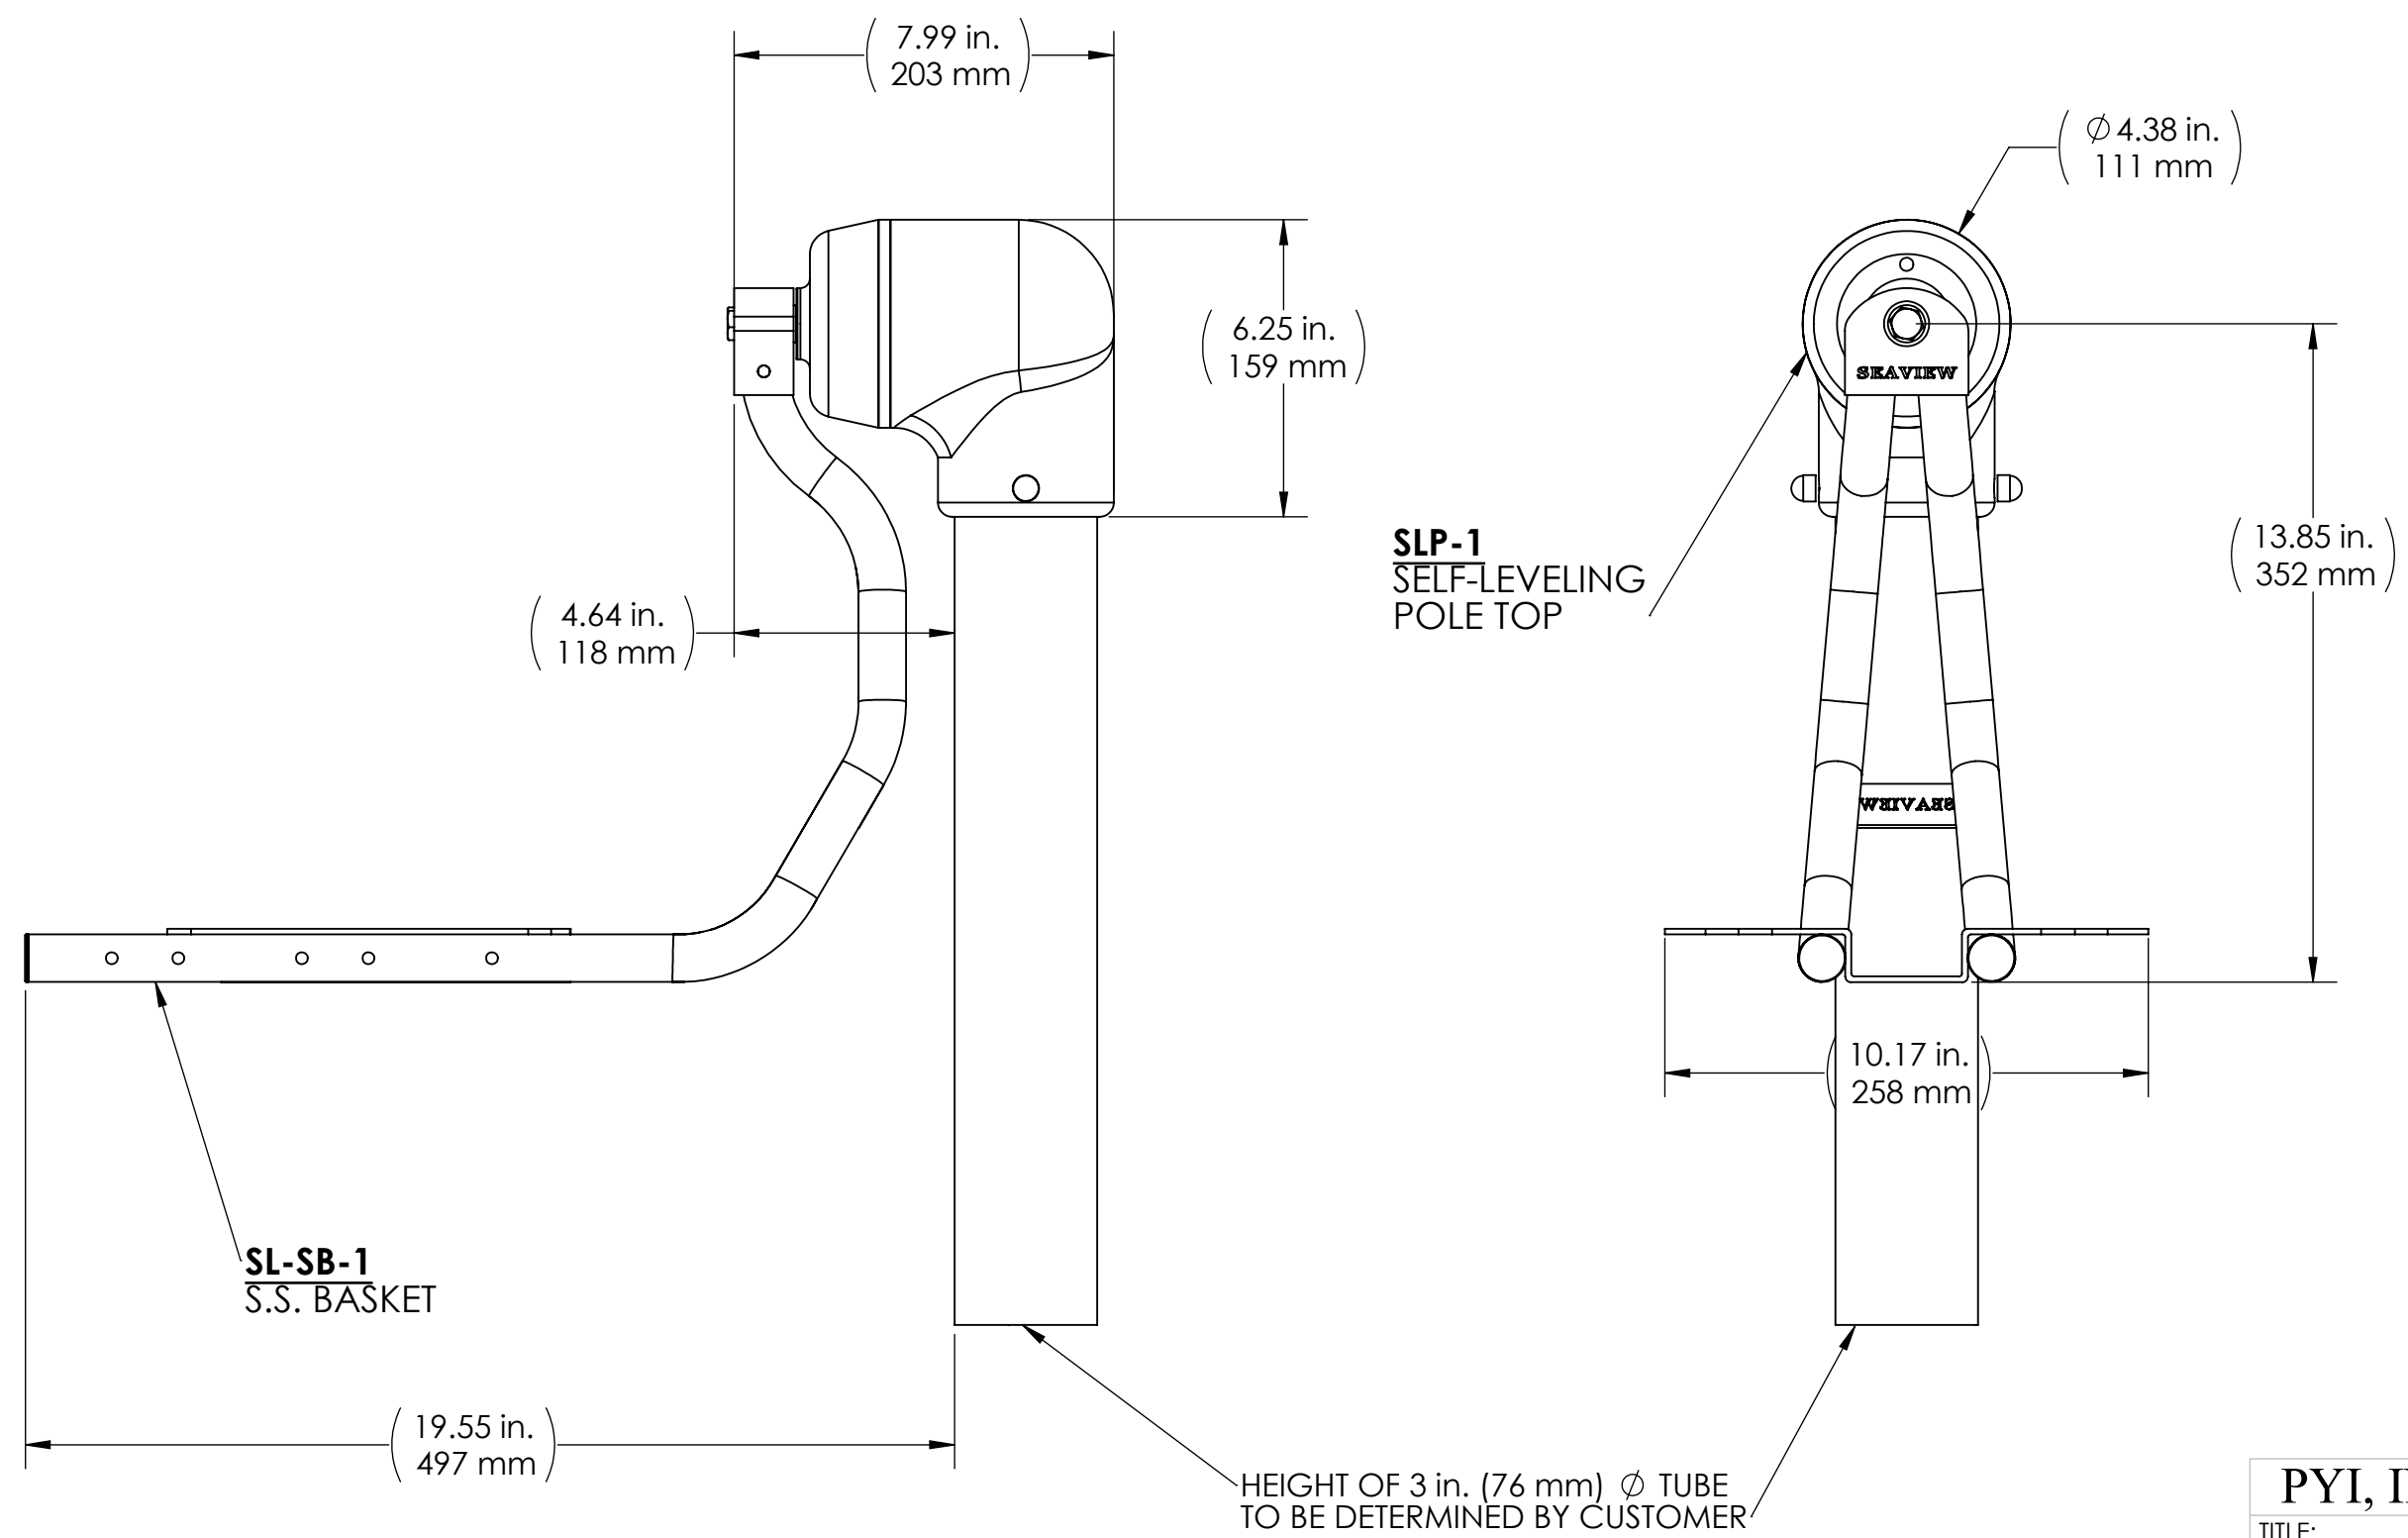

8 7 6 5 4 3 2 1

D
C
B
A

D
C
B
A

PYI, INC. 12532 Beverly Park Rd. Lynnwood, WA 98087

TITLE: **SLP-1 + SL-SB-1**

SIZE B	DWG. NO.	REV
------------------	----------	-----

SCALE: 1:8 WEIGHT: SHEET 1 OF 1

8 7 6 5 4 3 2 1